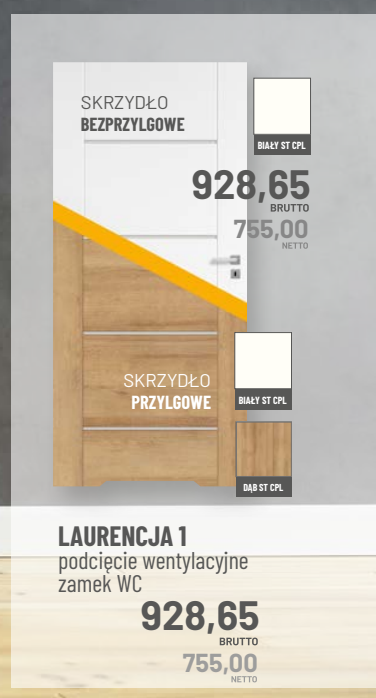

■ BIAŁY ST CPL
AntiFinger

Specjalna powłoka ograniczająca zabrudzenia oraz ślady po odciskach palców

LAURENCJA 1