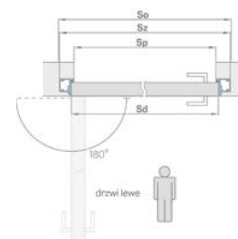

Do systemu drzwi ukrytych COVERT

Do skrzydeł przylgowych otwieranych do wewnątrz
i skrzydeł bezprzylgowych otwieranych na zewnątrz.

Rozmiary dostępne od ręki

OŚCIEŻNICA DLA DRZWI
PRZYLGOWYCH OTWIERANYCH
DO WEWNĄTRZ

OŚCIEŻNICA DLA DRZWI
BEZPRZYLGOWYCH OTWIERANYCH
NA ZEWNĄTRZ

Schematy oraz wymiary ościeżnic i innych elementów
dostępne w katalogu:

drzwi wejściowe
wewnętrzne

HERSE SET / LUX SET

DRZWI Z ZAMKAMI ANTIWŁAMANIOWYMI