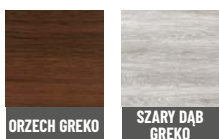

cena zawiera:

skrzydło drzwiowe (bez klamki i rozety)