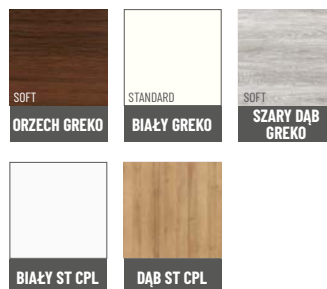

cena zawiera:

skrzydło drzwiowe (bez klamki i rozety)