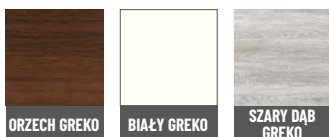

Kolory dostępne od ręki

cena zawiera:

skrzydło drzwiowe (bez klamki i rozety)

drzwi **A** drzwi

drzwi wewnętrzne
przylgowe płytowe

TRIO

dostępny
od ręki

ramiak z płyty MDF pokryty dwiema płytami HDF, wypełnienie stabilizujące „plaster miodu”, trzy zawiasy 2-czopowe z regulacją