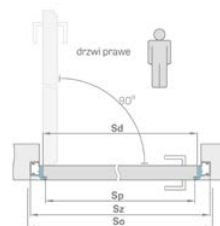

ALTAMURA 1
zamek klucz/
orzech greko, biały greko,
szary dąb greko

316,11
BRUTTO
257,00
NETTO

ALTAMURA 1
zamek klucz/
biały st cpl, dąb st cpl

466,17
BRUTTO
379,00
NETTO

drzwi wewnętrzne
przylgowe, płytowe

ALTAMURA I

dostępny
od ręki

ramiak z płyty MDF pokryty dwiema płytami HDF,
wypełnienie stabilizujące „plaster miodu”,
trzy zawiasy 2-czopowe z regulacją

Rozmiary dostępne od ręki

Kolory dostępne od ręki

cena zawiera:

skrzydło drzwiowe (bez klamki i rozety)

**SZYBKI TERMIN
REALIZACJI!**

**OŚCIEŻNICA UKRYTA
ALUMINIOWA**

1 045,50
BRUTTO
850,00
NETTO

OŚCIEŻNICA UKRYTA ALUMINIOWA

Do systemu drzwi ukrytych COVERT

Do skrzydeł przylgowych otwieranych do wewnątrz
i skrzydeł bezprzylgowych otwieranych na zewnątrz.

Rozmiary dostępne od ręki

OŚCIEŻNICA DLA DRZWI
PRZYLGOWYCH OTWIERANYCH
DO WEWNĄTRZ

OŚCIEŻNICA DLA DRZWI
BEZPRZYLGOWYCH OTWIERANYCH
NA ZEWNĄTRZ

Schematy oraz wymiary ościeżnic i innych elementów
dostępne w katalogu: