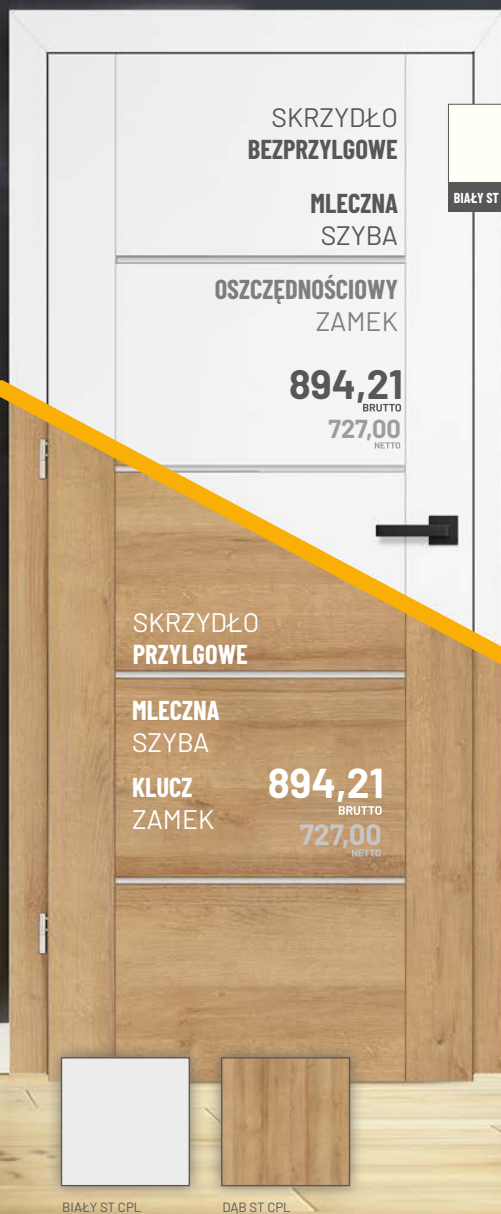

■ BIAŁY ST CPL
AntiFinger

Specjalna powłoka ograniczająca zabrudzenia oraz ślady po odciskach palców

LAURENCJA 1