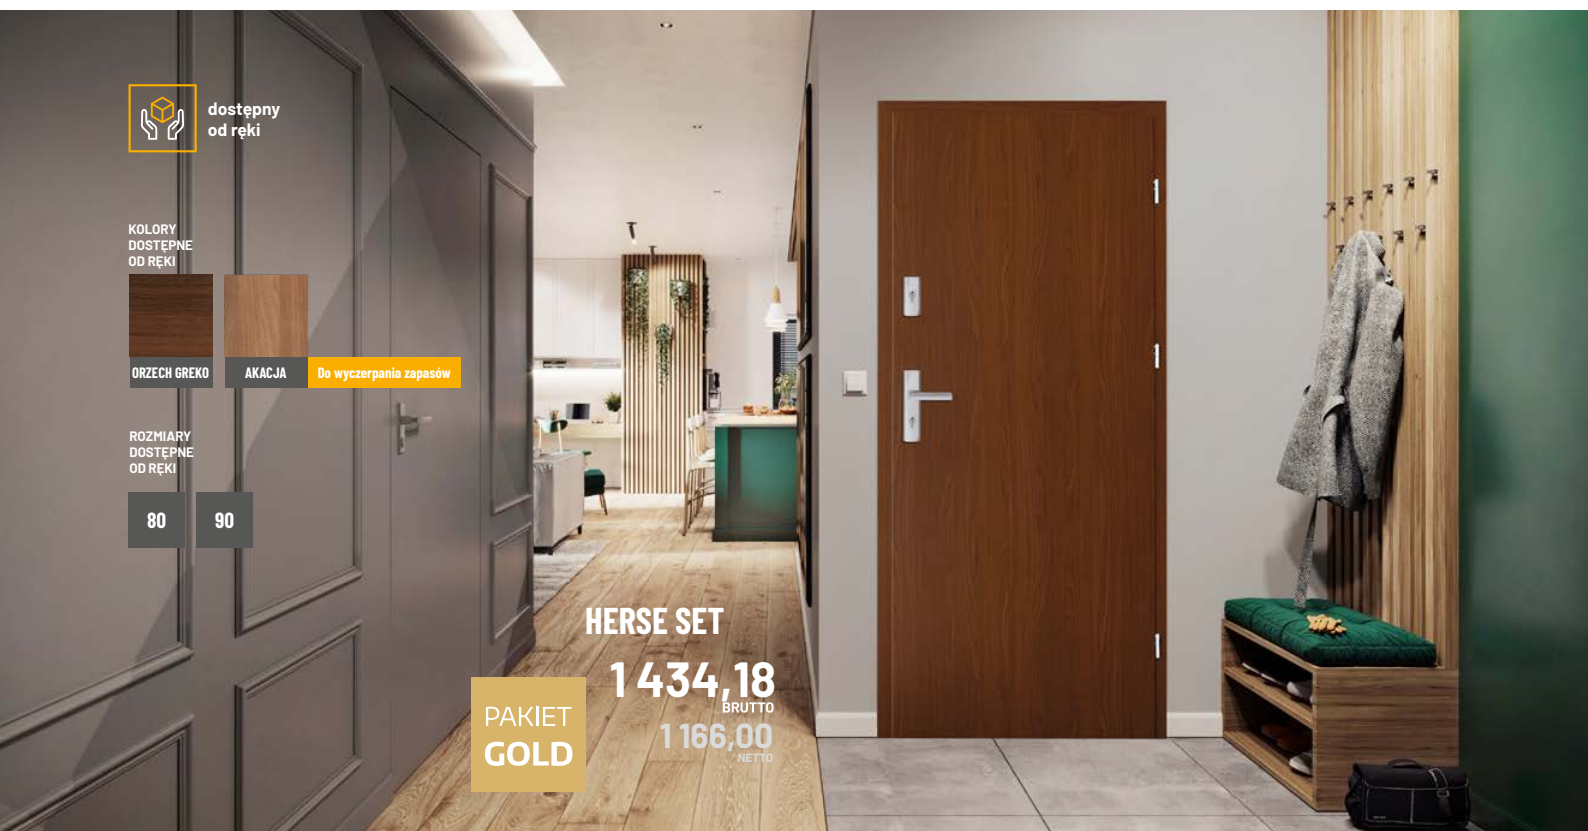

AKACJA

Do wyczerpania zapasów

 ROZMIARY
DOSTĘPNE
OD REKI

80

90

HERSE SET

1 434,18
BRUTTO
1 166,00
NETTO
**PAKIEC
GOLD**

**PAKIEC
GOLD**

Pakiet GOLD zawiera

Skrzydło drzwiowe / Ościeżnicę stałą / Klamkę ESSEN + rozetę / Wizjer / Próg ze stali nierdzewnej / Wkładki w systemie 1 klucza STD: wkładka klucz-klucz + wkładka gałka-klucz / Kolor NIKIEL