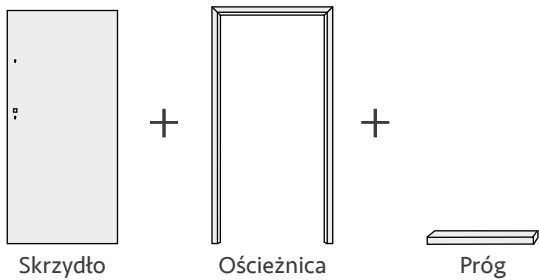

Elementy zestawu: