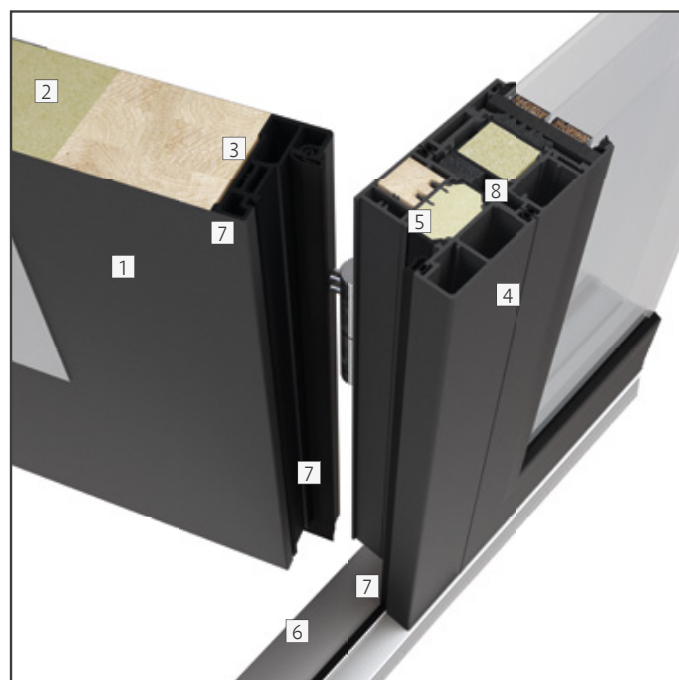

### Dostawka boczna

- kolor dostawki dostępny w kolorze drzwi,
- szklenie lustro,
- dostępne szerokości dostawki: 35 cm (wymiar całkowity 1375 mm), 45 cm (wymiar całkowity 1475 mm)

Współczynnik przenikania ciepła drzwi STA68 system normal

od 0,97W/m<sup>2</sup>K

1,0W/m<sup>2</sup>K

1,0W/m<sup>2</sup>K

Drzwi pełne

Drzwi szklone

Drzwi z dostawką boczną

### Przekrój przez łączenie profilu ościeżnicy i dostawki