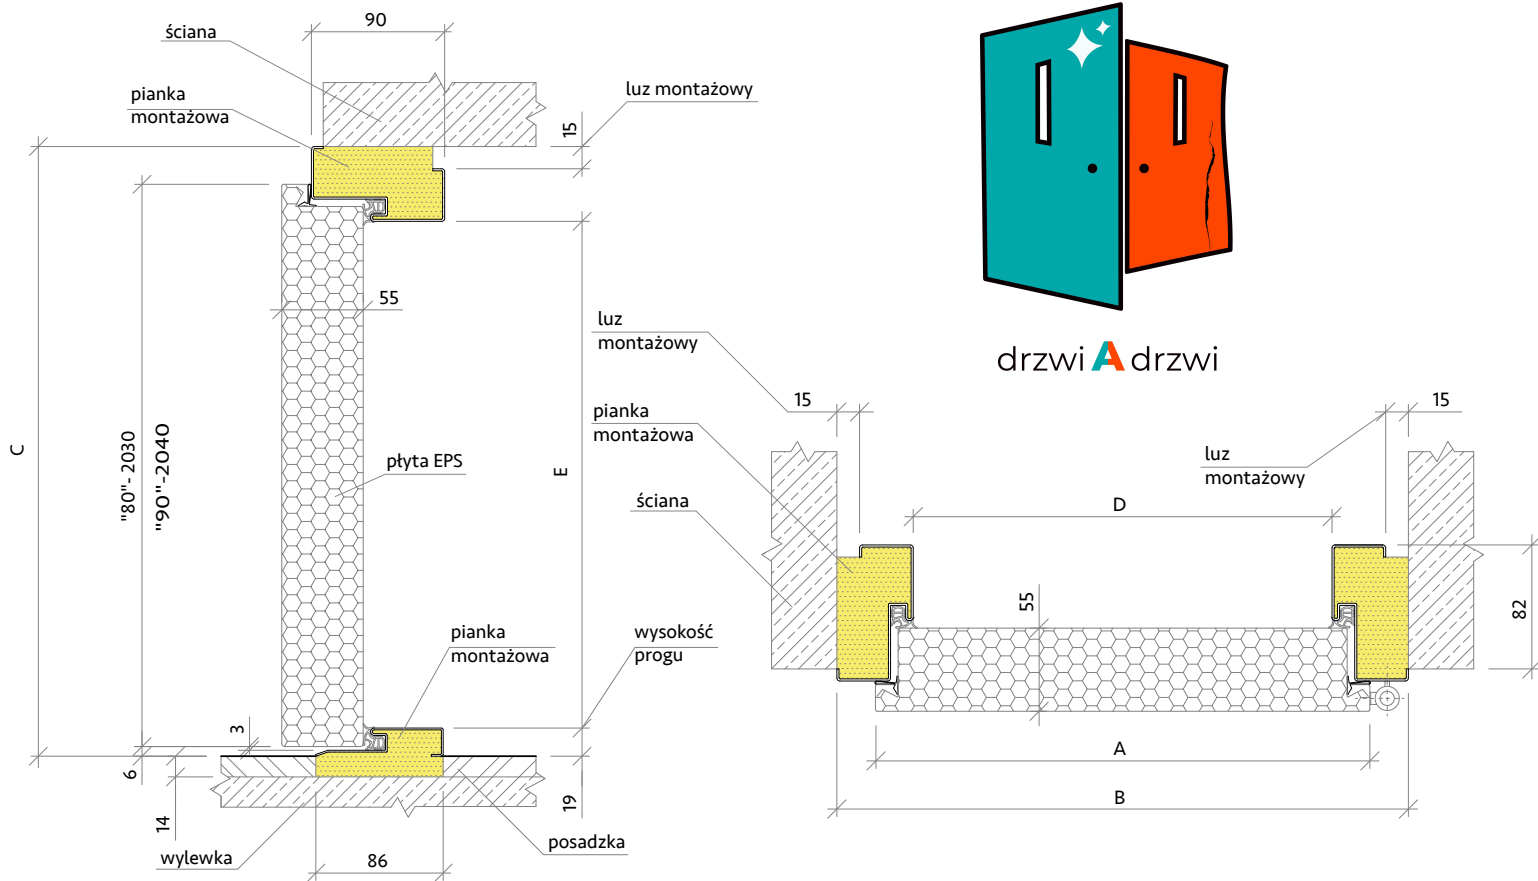

## Wymiary drzwi ST55

Rozmiar drzwi	Całkowita szerokość skrzydła	Szerokość zewnętrzna ościeżnicy	Wysokość zewnętrzna ościeżnicy	Szerokość światła przejścia	Wysokość światła przejścia	Zalecana szerokość otworu montażowego w ścianie	Zalecana wysokość otworu montażowego w ścianie
	Wymiar A	Wymiar B	Wymiar C	Wymiar D	Wymiar E		
„80”	845 mm	895 mm	2060 mm	795 mm	2010 mm	895 mm	2075 mm
„90”	950 mm	1000 mm	2070 mm	900 mm	2020 mm	1000 mm	2085 mm