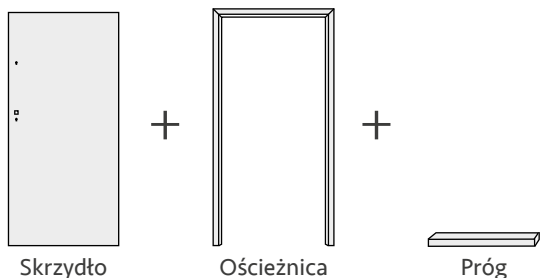

Elementy zestawu:

Współczynnik przenikania ciepła

Drzwi pełne

1,6W/m²K

Drzwi szklone

1,7W/m²K