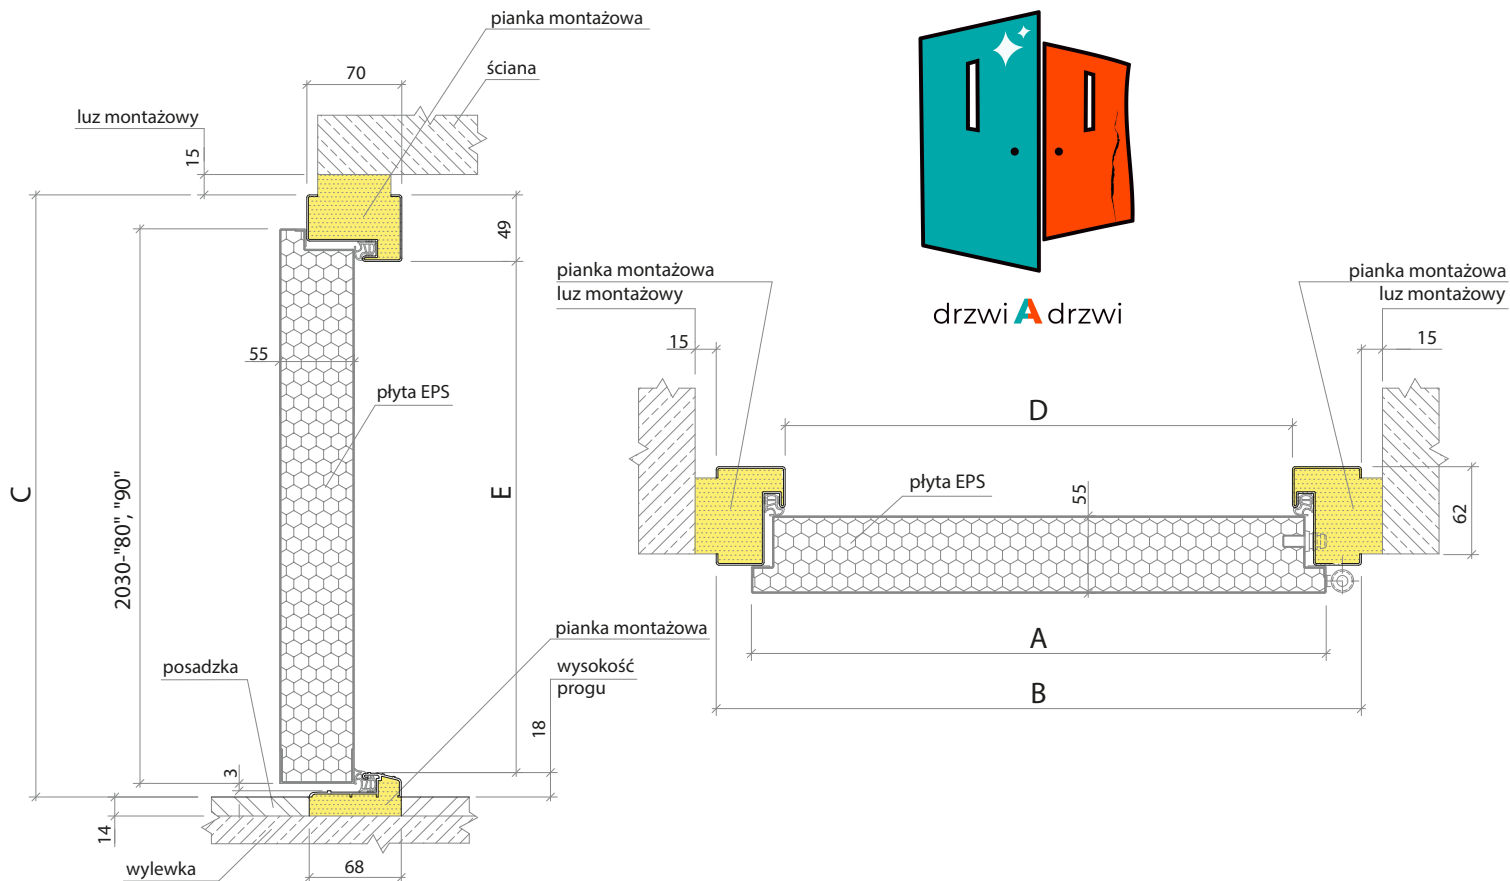

## Wymiary drzwi ST55E

Rozmiar drzwi	Całkowita szerokość skrzydła	Szerokość zewnętrzna ościeżnicy	Wysokość zewnętrzna ościeżnicy	Szerokość światła przejścia	Wysokość światła przejścia	Zalecana szerokość otworu montażowego w ścianie	Zalecana wysokość otworu montażowego w ścianie
	Wymiar A	Wymiar B	Wymiar C	Wymiar D	Wymiar E		
„80”	845 mm	895 mm	2060 mm	795 mm	1996 mm	925 mm	2090 mm
„90”	950 mm	1000 mm	2060 mm	900 mm	1996 mm	1030 mm	2090 mm