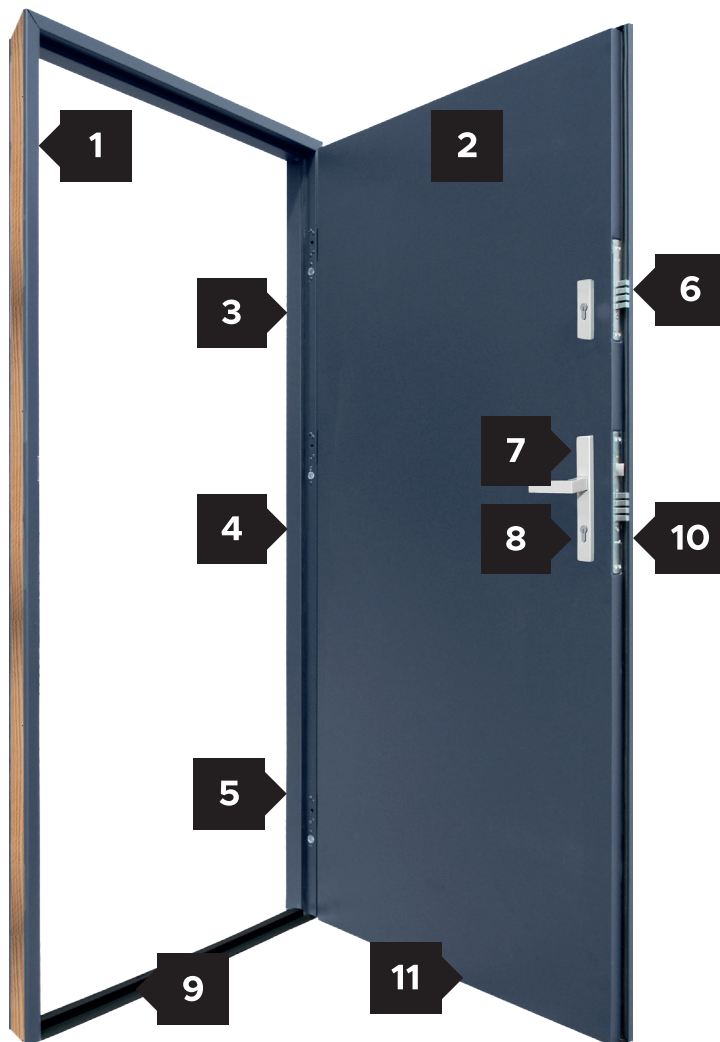

Z „CIEPŁĄ” OŚCIEŻNICĄ

Grubość skrzydła
drzwiowego

Drzwi spełniające
wymagania programu
„Czyste Powietrze”

Europejski standard
zgodności CE

drzwi **A** drzwi

1 „Ciepła” ościeżnica
drewniano-stalowa

2 Wypełnienie sponionym
polistyrenem EPS

3 Trzy zawiasy 3D
regulowane w trzech
płaszczyznach

4 Nasadki ozdobne
na zawiasy

5 3 bolce
antywyważeniowe

6 Zamek dodatkowy
górny - 4 ryglowy

7 Zamek główny -
4 ryglowy

8 Wkładki w systemie
jednego klucza
(3 klucze w zestawie)

9 Ciepły próg PVC
z uszczelką

10 Kłamka w kolorze
srebrnym ze
wspomaganiem

11 Możliwość
samodzielnego
skrótu

12 Zestaw montażowy

Dostępny rozmiar „90”, wymagany otwór montażowy 1035x2085 [mm]